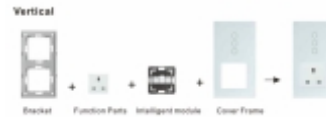

works with the
Google Assistant
WORKS WITH
amazon alexa

WiFi
CERTIFIED

ZigBee