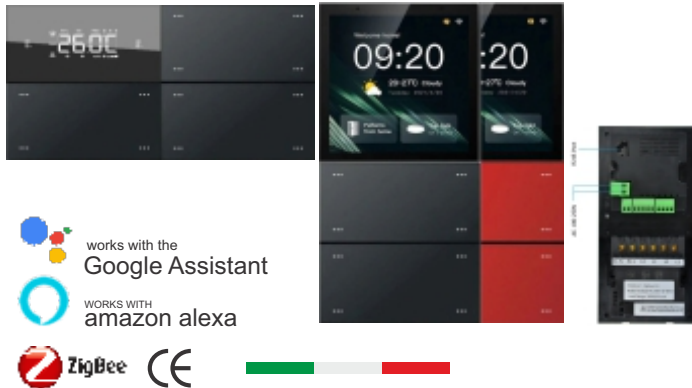

Smart Mix Panels

میکس پنل های هوشمند (ترکیب های کادری)

کلید های متال هوشمند از جنس آلومینیم بوده و دارای تنوع رنگ بالایی می باشند که متناسب با دکوراسیون داخلی قابل انتخاب هستند.

کلید های متال هوشمند در مدل های تک پل ، دو پل ، سه پل ، چهارپل، چهارپل نمایشگر دار ، دایمر و مدل چهارپل و چهار سناریو عرضه میگردد که قابلیت اجرا به صورت کادری در فریم های ۲ الی ۵ خانه را دارا میباشد.

با توجه به نیازهای پروژه و ملزومات طراحی دکوراسیون داخلی ترکیب های متفاوتی را جهت اجرا در واحد هوشمند میتوان پیشنهاد نمود از پر کاربرد ترین طرح های ترکیبی مورد استفاده به این موارد میتوان اشاره نمود.

- میکس پنل هوشمند «کلید متال هوشمند چهار پل و سناریو + ترموستات هوشمند متال»
- میکس پنل هوشمند «کلید متال هوشمند چهار پل و سناریو + تاج پنل مولتی فانکشن ۴ اینچ»
- میکس پنل هوشمند «کلید متال هوشمند چهار پل + کلید متال هوشمند چهار پل نمایشگر دار»
- میکس پنل هوشمند «کلید متال هوشمند چهار پل + کلید متال هوشمند دایمر»