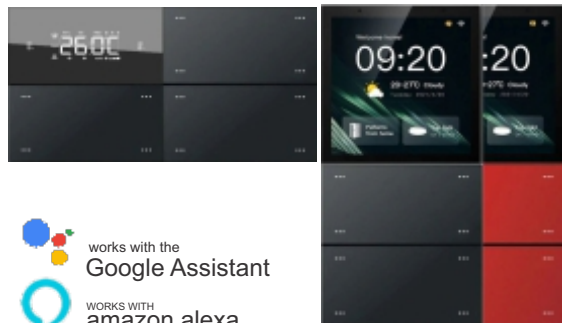

works with the
Google Assistant

WORKS WITH
amazon alexa

KNX CE

میکس پنل های KNX (ترکیب های کادری)

کلید های متال KNX از جنس آلومینیم بوده و دارای تنوع رنگ بالایی می باشند که متناسب با دکوراسیون داخلی قابل انتخاب هستند. کلید های متال KNX در مدل های تک پل، دو پل، سه پل، چهارپل، هشت پل و چهارپل ترموستاتیک عرضه میگردند که قابلیت اجرا به صورت کادری در فریم های ۲ الی ۵ خانه را دارا میباشند. با توجه به نیازهای پروژه و ملزومات طراحی دکوراسیون داخلی ترکیب های متفاوتی را جهت اجرا در واحد هوشمند میتوان پیشنهاد نمود از پر کاربرد ترین طرح های ترکیبی مورد استفاده به این موارد میتوان اشاره نمود.

- میکس پنل KNX « کلید متال چهار پل ترموستاتیک + کلید متال هشت پل »

- میکس پنل KNX « تاج پنل ۴ اینچ + کلید متال هشت پل »