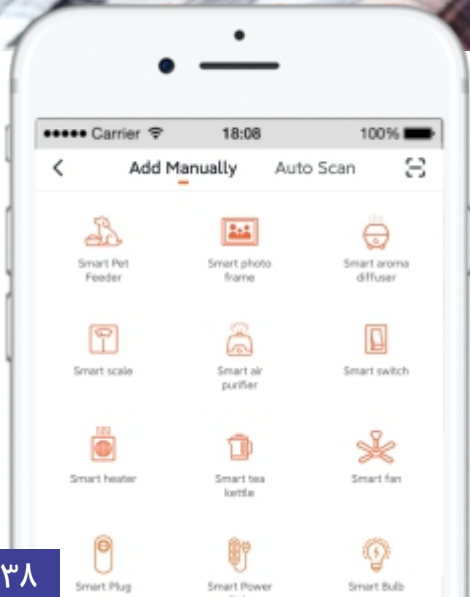

## هتل هوشمند

از جمله مواردی که در هتل هوشمند میتوان به آن اشاره کرد کنترل روشنایی، کنترل سیستم سرمایش و گرمایش، سیستم های صوتی و تصویری، قفل های هوشمند، کارت خوان اتاق و مواردی از این دست که باعث افزایش آسایش و راحتی میهمانان هتل شده و از طرفی امنیت و آرامش خاطر بیشتری برای ایشان ایجاد میکند. در یک سیستم هتل هوشمند هماهنگی و یکپارچگی سیستم از اهمیت ویژه ای برخوردار میباشد. مدیران هتل میتوانند در هر لحظه تجهیزات هتل هوشمند داخل هر اتاق را بررسی کرده و در صورت نیاز آن را کنترل کنند. با توجه به ابزارهای نرم افزاری موجود در سیستم کاربر میتواند از برنامه زمانبندی های مختلف به دلخواه خود استفاده نماید و سناریوهای هوشمند با منطق های مختلف برای اجرای فرامین به صورت اتوماتیک تعریف کند برای مثال میتوان باز بودن پنجره اتاق که میتواند مصرف انرژی را بسیار بالا ببرد را با درجه ترموستات اتاق و یا کولر گازی مرتبط کرد تا از حذر رفتن انرژی جلوگیری نمود. همچنین با قرار دادن دستیار صوتی در داخل اتاق، میهمانان میتوانند با سیستم هتل هوشمند صحبت کرده و از فرمان های صوتی برای کنترل تجهیزات استفاده کنند.

تمام تلاش ما این است که میهمانان هتل یک اقامت به یادماندنی و هوشمند را تجربه و برای اترافیان خود به اشتراک بگذارند از این رو و شرکت اسمارت مایر بنا بر نیازهای مشتریان خود خدمات متنوعی را عرضه می نماید، کفایت نیازهای خود را با ما در میان بگذارید تا بهترین پیشنهادها را در قالب راه حل های مختلف با چندین سطح مختلف قیمتی دریافت نمایید.

# Smart Parking

## نرم افزار هوشمند اسمارت مایر

نرم افزار خانه هوشمند اسمارت مایر به شما این امکان را میدهد که برای هر یک از فضاها یک صفحه مخصوص تعریف کرده و تمامی تجهیزات قابل کنترل در آن فضا را به آن اضافه کنید. این نرم افزار به صورت خودکار خروج شما از منزل را متوجه شده و کنترل خانه هوشمند را از طریق اینترنت در اختیار شما قرار میدهد.