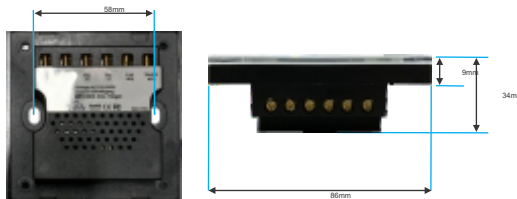

WiFi Smart Outlet

پریز هوشمند توکار

Indoor Communicate Distance

< 10 Meter

RF Parameter

WiFi 2.4GHz

Rated Power (capacitance load)

16A

Dimension:

86*86*34

Power Input:

240VAC/50Hz~60Hz

پریز هوشمند سری WiFi بدون نیاز به کنترلر مرکزی به صورت مستقیم به مودم های WiFi متصل شده و در داخل منزل از طریق WiFi و در خارج از منزل از طریق اینترنت قابل کنترل میباشد.

در این محصول تمامی دوشاخه ها با استاندارد دهای مختلف بین المللی پشتیبانی میشود همچنین در صورت صلاحدید کار فرما کلید های لمسی هوشمند با چیپ ZigBee قابل ارائه می باشد.

این سری از پریز های هوشمند دارای مدارات اندازه گیری ولتاژ و میزان مصرف نیز میباشد.

خروجی برق هم از طریق اپلیکیشن و هم به صورت دستی از روی کلید تعبیه شده روی این محصول امکان پذیر میباشد.

تمامی پریز های هوشمند در این سری محصولاتی قابلیت استفاده در سناریو و منطق های کنترلی را داشته و همچنین فرامین کنترلی از دستیار صوتی Google assistant و Amazon alexa را میتواند اجرا نماید.