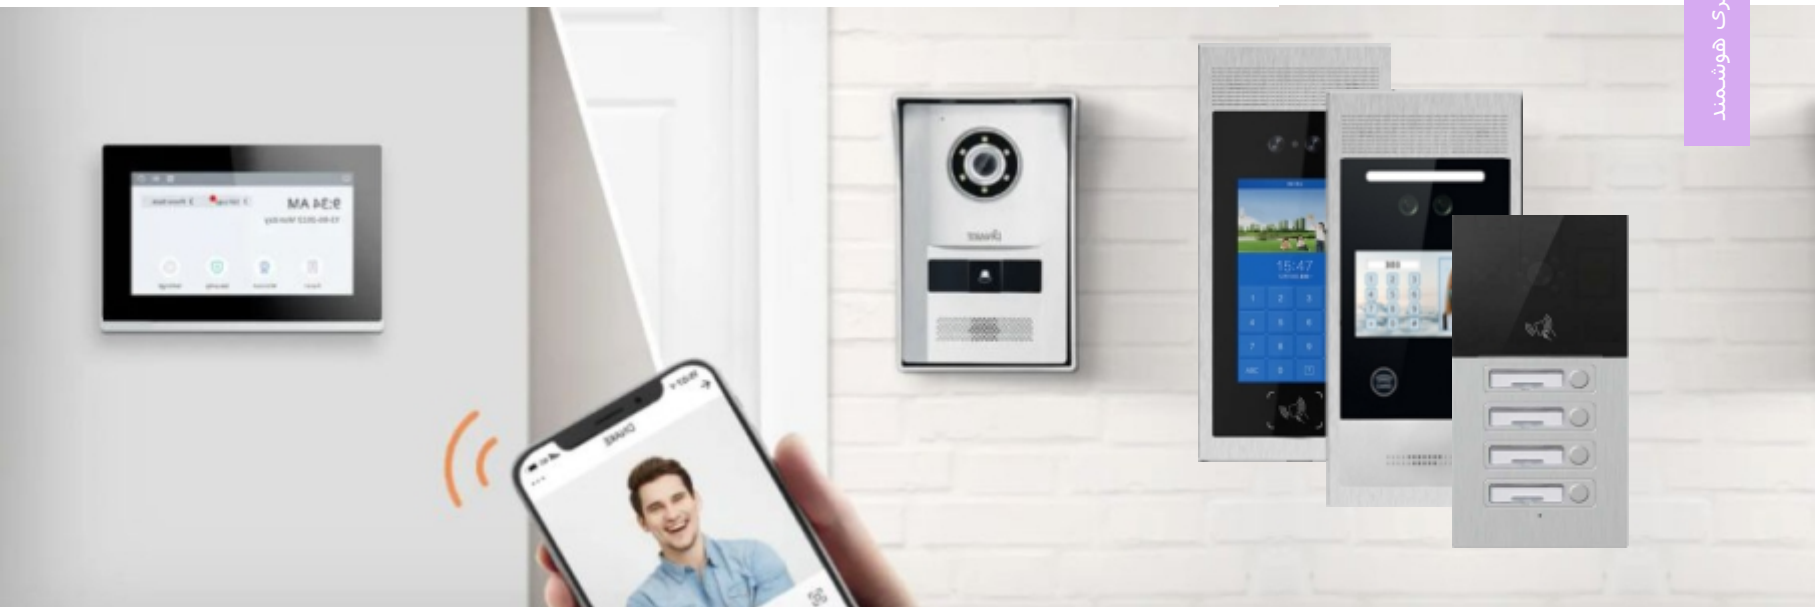

## ماژول مبدل کلید های ستی به هوشمند

در بسیاری از پروژه ها کاربران علاقمند به حفظ حالت فعلی و استفاده از کلیدهای ستی Conventional می باشند، بدین منظور ماژول های مبدل که امکان نصب آنها در قوطی برق های استاندارد ایران میسر می باشد این نیاز را مرتفع کرده است. کاربران در عین حال که از طریق کلید های ستی خود به خاموش و روشن کردن چراغ ها می پردازند این امکان را خواهند داشت تا از طریق نرم افزار اسمارت مایر که بر روی گوشی های هوشمند نصب شده و یا از طریق تاج پتل نیز به کنترل کامل سیستم روشنایی خود بپردازند. ماژول های مبدل در چهار مدل تک پل ، دو پل ، سه پل و چهار پل طراحی شده اند.

## سیستم های صوتی

سیستم های صوتی خانگی با قدرت بالا و کیفیت HiFi در رنج های مختلف و آپشن های مختلف از محصولات اسمارت مایر میباشد.

اسپیکر ها با Cross Over داخلی و توان بسیار بالا قابل نصب در سقف با وجود پوشش پلاستیکی مانع اکو شدن صدا در داخل سقف کاذب میشود اسپیکر ها ضد رطوبت بوده و این امکان را به کاربر میدهد که حتی در محیط هایی با رطوبت بالا از آنها استفاده کند.

همچنین پلیمر های دیواری مختلف به کاربر این امکان را میدهد تا در هر جای منزل از پخش موسیقی دلخواه خود لذت برده و کنترل مستقیم و آسان بر آن داشته باشد.

## آیفون تصویری هوشمند

سیستم آیفون تصویری هوشمند اسمارت مایر بنابر نیاز در دو مدل TCP/IP و SIP عرضه می گردد. پنل های بیرونی در مدل های دکمه ای برای ویلاها و یا آپارتمان های کوچک عرضه می گردد و مدل های تشخیص چهره و کدینگ هم موجود می باشد. جهت پنل های داخلی هم می توان از انواع تاج پنل های مولتی فانکشن تا پنل های ساده تر استفاده نمود.