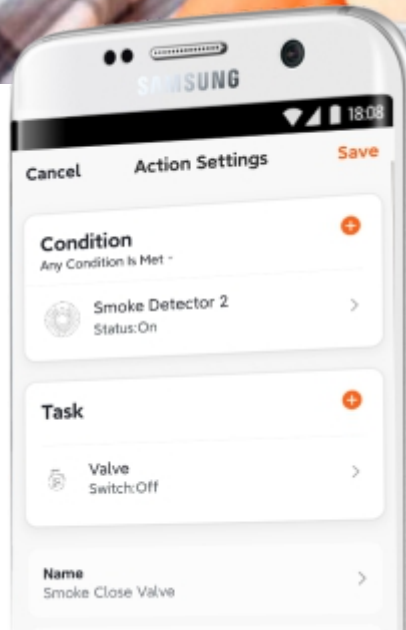

نرم افزار هوشمند اسمارت مایر

نرم افزار خانه هوشمند اسمارت مایر به شما این امکان را میدهد که برای هر یک از فضاها یک صفحه مخصوص تعریف کرده و تمامی تجهیزات قابل کنترل در آن فضا را به آن اضافه کنید. این نرم افزار به صورت خودکار خروج شما از منزل را متوجه شده و کنترل خانه هوشمند را از طریق اینترنت در اختیار شما قرار میدهد.

کاربران میتوانند به تعداد دلخواه سناریو، برنامه زمانبندی و لاجیک های کنترلی تعریف کرده و کارکرد دستگاه های مختلف را با پارامترهایی از قبیل وضعیت آب و هوا، شدت وزش باد، دما و رطوبت، لوکیشن، طلوع و غروب خورشید، ترکیب کند. این نرم افزار به کاربر این امکان را میدهد که تجهیزات خانه هوشمند را به دستیارهای صوتی مانند Google assistant و Amazon alexa لینک کرده و برای روشن و خاموش کردن آنها از دستورات صوتی استفاده کند. در این برنامه کاربران میتوانند به چندین پروژه مختلف با سطوح مختلف دسترسی داشته باشند به عنوان مثال فردی برای منزل خود Admin و برای مشاعات ساختمان سطح دسترسی User دارد این فرد در قسمت مربوط به منزل امکان تغییرات، حذف و اضافه کردن مژول های مختلف را دارد اما در قسمت مشاعات فقط استفاده کننده خواهد بود تمامی تنظیمات بر روی حساب کاربری فرد در سرور اسمارت مایر ذخیره شده و با حذف برنامه از داخل گوشی از بین نمیرود.

نرم افزار از چندین سرور قدرتمند در جهان برای ایجاد کنترل از طریق اینترنت استفاده میکند و با وجود کاربران متعدد سرعت بسیار بالا برای انتقال اطلاعات و هشدارها به کاربران ارائه میدهد.